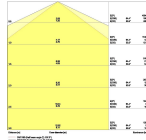

## Specifications Multipack 4x Ledvance LED Waterproof Batten 33W 3960lm - 865 Daylight | 120cm

[View Product](#)

## Dimensions

Length (mm)	1285
Width (mm)	60
Height (mm)	53